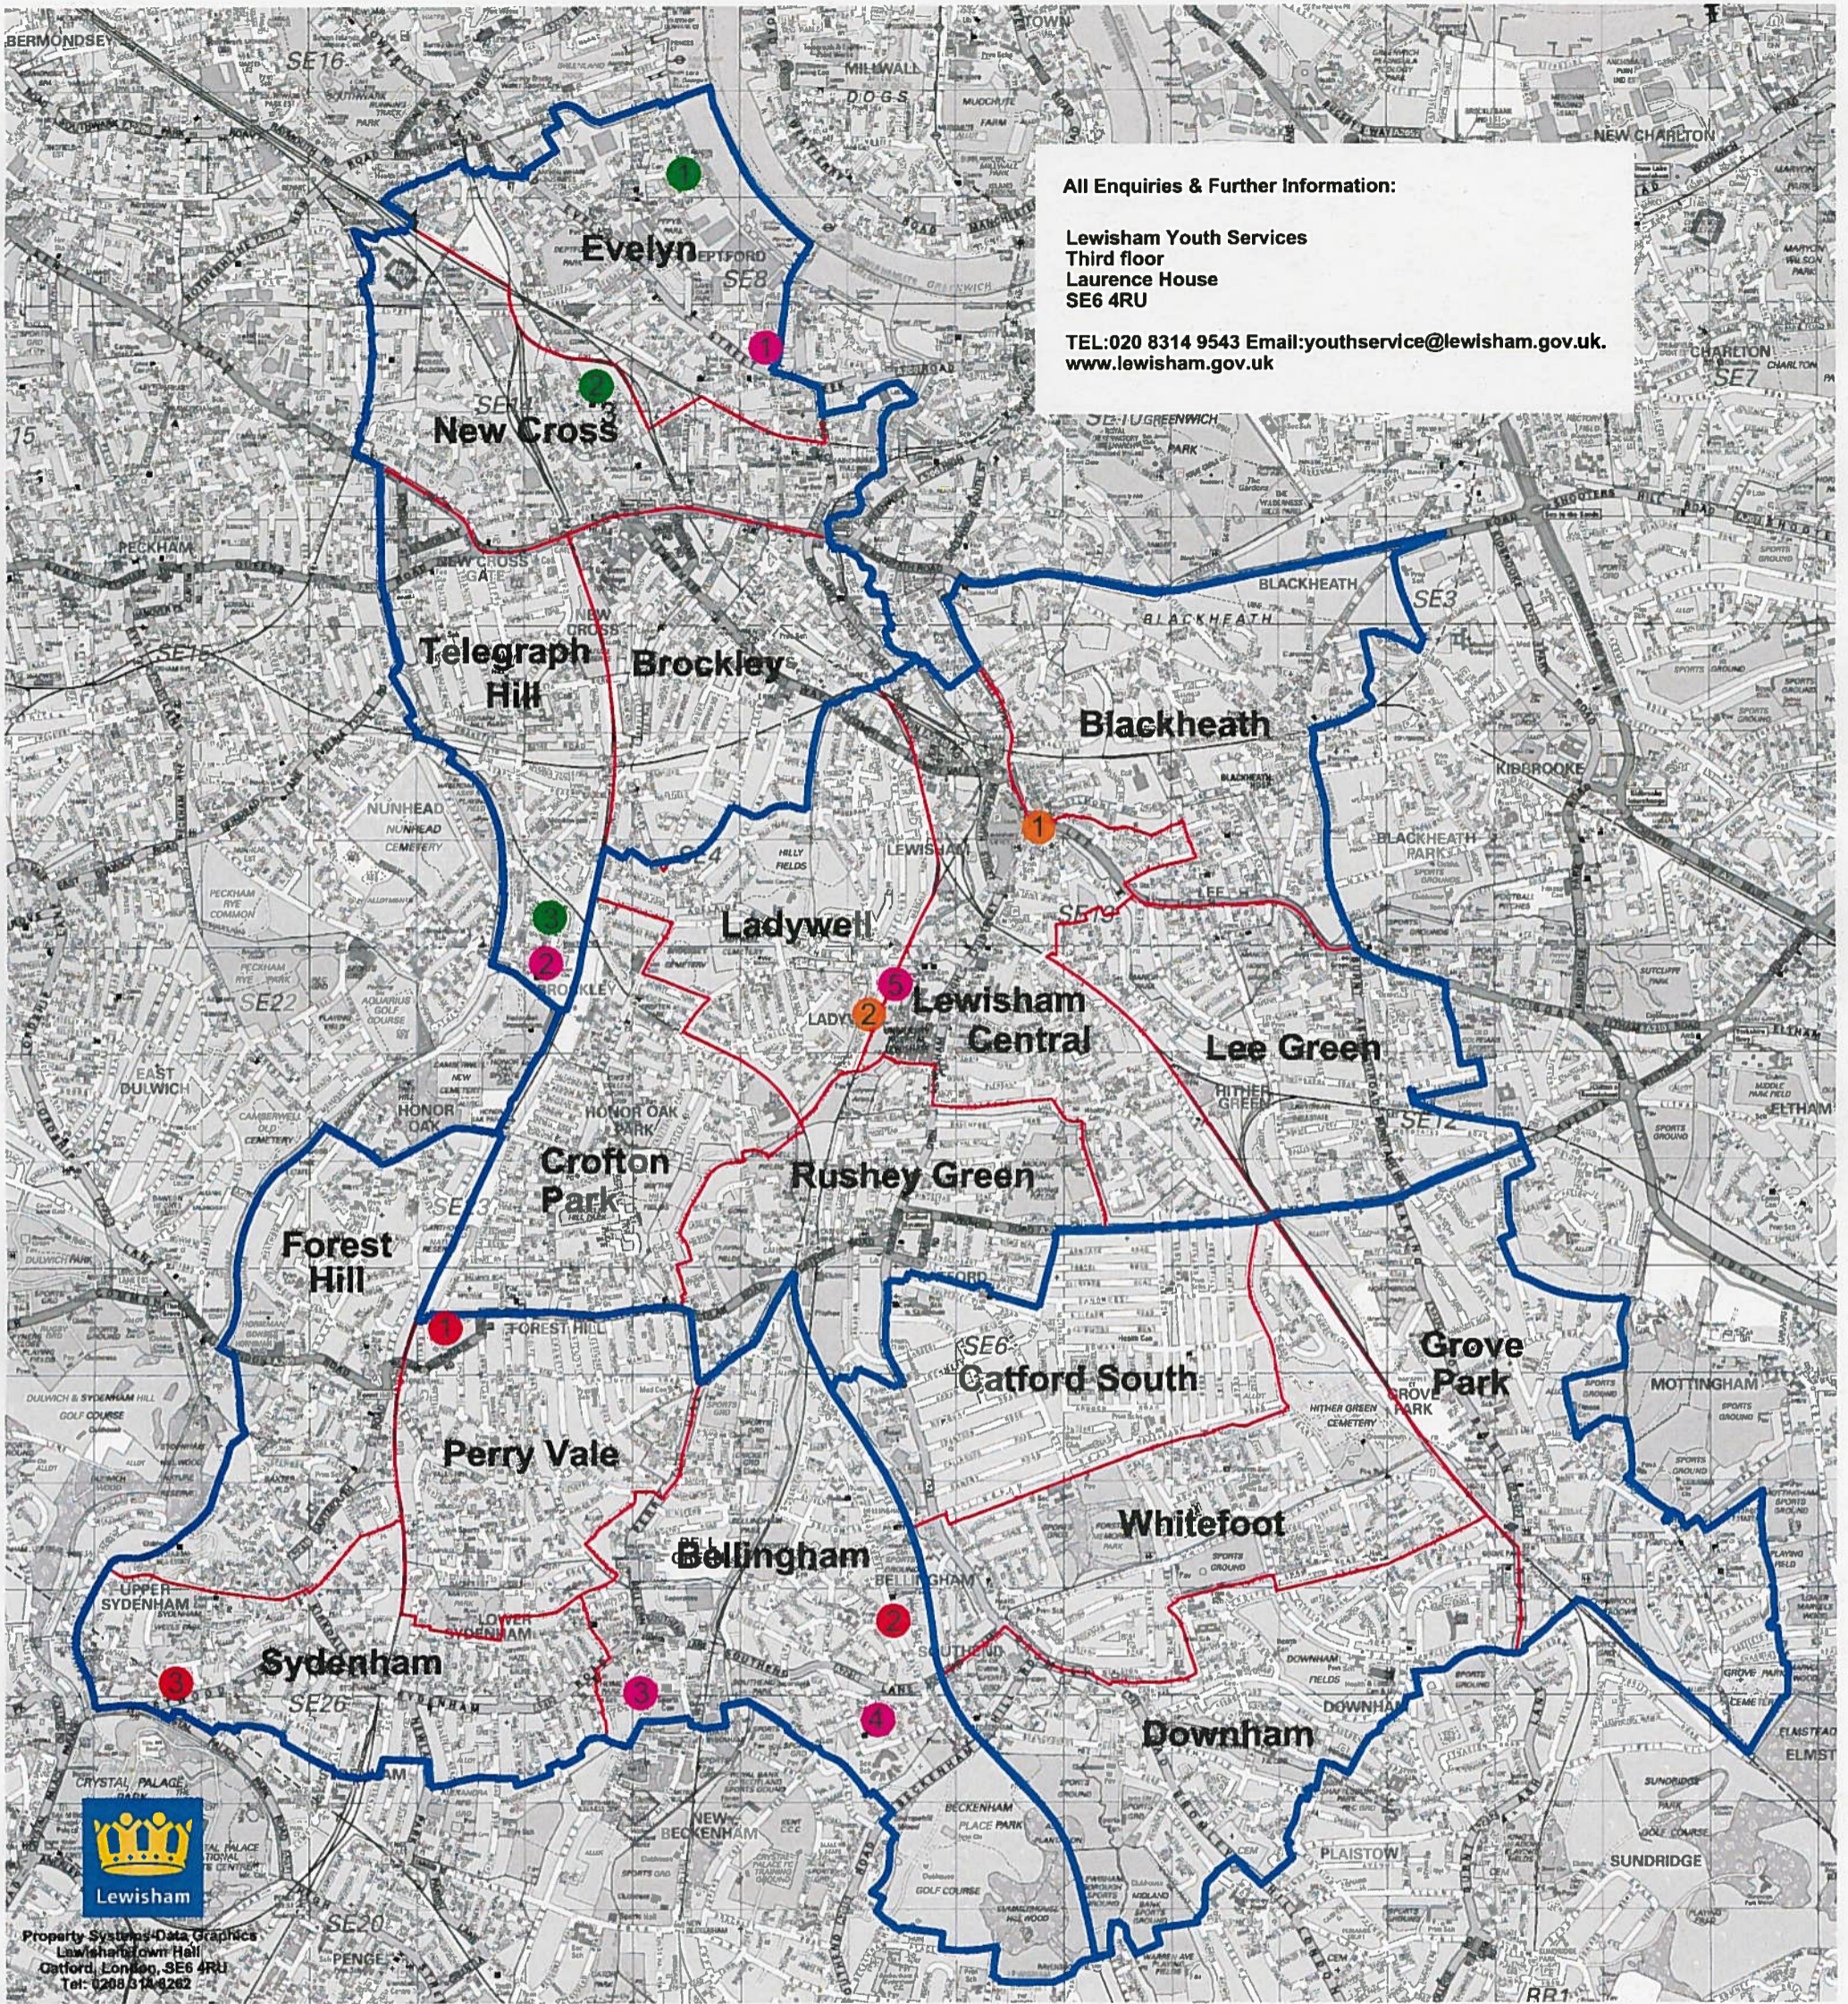

Lewisham Youth Services

All Enquiries & Further Information:

Lewisham Youth Services
Third floor
Laurence House
SE6 4RU

TEL: 020 8314 9543 Email: youthservice@lewisham.gov.uk
www.lewisham.gov.uk

Property Systems Data Graphics
Lewisham Town Hall
Catford, London, SE6 4RU
Tel: 0208 814 4282

M:\GIS\BLMapping\Projects\alex and andy\youth_services\map_youth_services.dgn

- **NORTH (AREA 1)**
  1. Riverside Youth Club (D)
  2. Woodpecker Youth Club (D)
  3. Honor Oak Youth Club (D)
- **CENTRAL (AREA 2)**
  1. Baseline (Drop in)(D)
  2. Youth Village Centre (D)
- **SOUTH WEST (AREA 4)**
  1. Rockbourne Youth Club (D)
  2. Bellingham Gateway Youth Club (D)
  3. TNG Youth Club (D)
- **ADVENTURE PLAYGROUNDS:**
  1. Deptford Adventure Playground (D)
  2. Honor Oak Adventure Playground (D)
  3. Home Park Adventure Playground (D)
  4. Dumps Adventure Playground (D)
  5. Ladywell Fields Adventure Playground (D)

D: Youth facilities directly managed by London Borough of Lewisham Youth Services

Other facilities are funded by Youth Services and details can be obtained from our web site or by phoning the number above